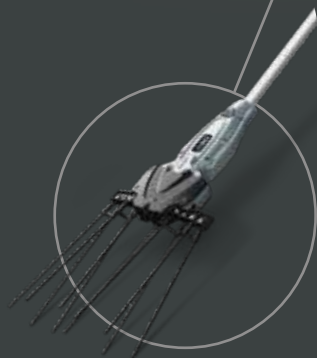

JEDEN STROJ, PRO VÍCE ČINNOSTÍ

Bez EGO Power+, víceúčelového nástroje Multi-Tool, si nedokážeme údržbu zahrady ani představit. S jednou pohonnou jednotkou a širokou nabídkou „high-tech“ propracovaných nástavců a příslušenství Vám EGO Power+ Multi-Tool umožní lehce zvládnout celou řadu různých zahradnických činností.

Ať už sekáte trávu, zarovnávejte okraje trávníků, stříháte živé ploty, řežete větve nebo kypříte půdu, je výměna pracovních nástavců, díky našemu snadnému a bezpečnému spojovacímu systému bez nutnosti nářadí, velmi rychlá a snadná.

Prodlužovací nástavec z karbonu Vám umožní dosáhnout ještě výše a dále. Přidejte k tomu napájení inteligentní, lithiovou baterií EGO 56V a okamžitě máte po ruce potřebnou sílu. Navíc bez kouře, hluku a zápachu.

Novinka pro rok 2023.

Seznamte se s naší novou, vylepšenou pohonnou jednotkou, vyrobenou z karbonu. K nové pohonné jednotce přibyl i nový, karbonový vyžínací nástavec s technologií Powerload™ – automatickým doplňováním náhradní struny, kterou známe již z některých travních vyžínáčů EGO. Kromě toho lze bez problému připojit i ostatní pracovní nástavce Multi-Tool z nabídky EGO.

02 EGO POWER+ PROŘEZÁVACÍ PILA

Rychle a efektivně se prořezává větvemi stromů při bezpečném postoji na pevné zemi.

01 EGO POWER+ NŮŽKY NA ŽIVÉ PLOTY

Možnost výběru mezi dlouhým či krátkým nástavcem.

NOVINKA 2023

11 EGO POWER+ POWERLOAD™ STRUNOVÝ VYŽÍNAČ

Odstraňuje mnohdy problematické doplňování náhradní struny. Automaticky náhradní strunu navine za vás během několika vteřin.

10 EGO POWER+ MOTORIZOVANÉ SNĚHOVÉ HRABLO

Rotující vřeteno bez námahy odhodí bokem vrstvu čerstvého sněhu z chodníků kolem domku.

09 EGO POWER+ SETŘÁSACÍ NÁSTROJ NA OVOCE A OŘECHY