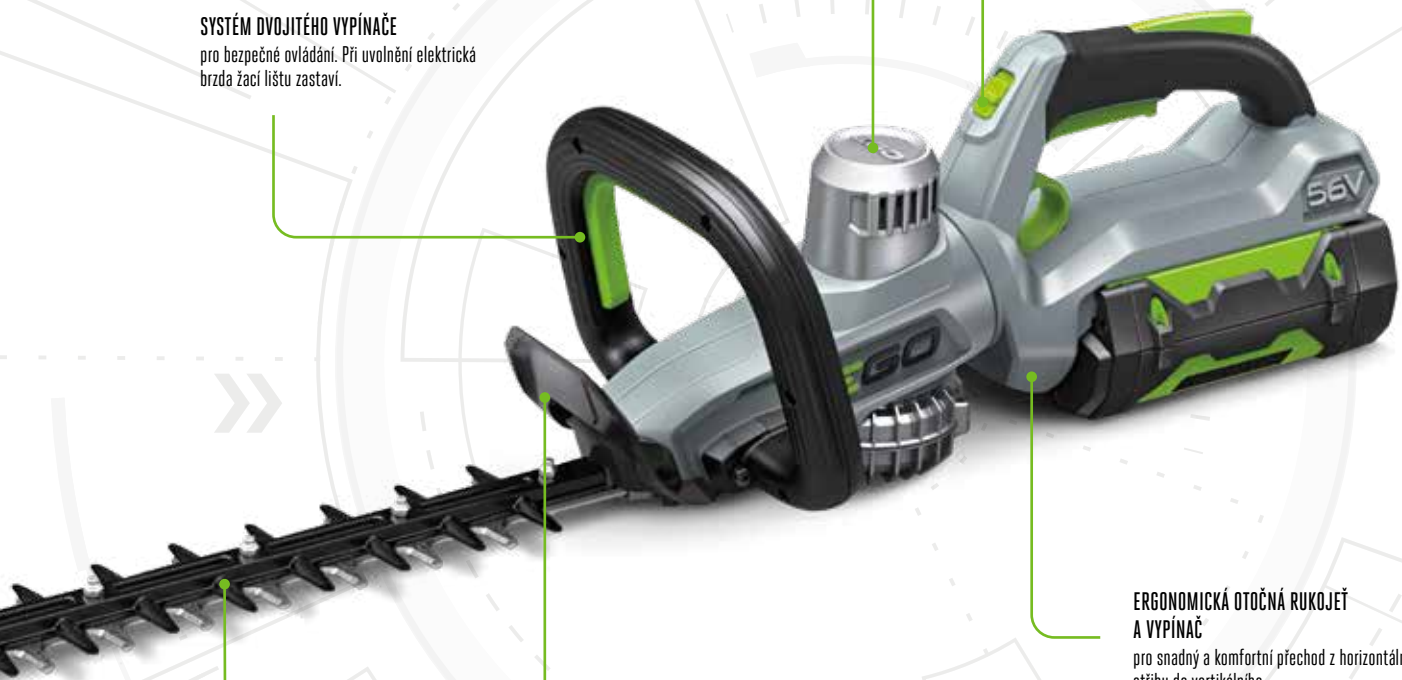

OCHRANA ŠPIČKY LIŠTY
chrání lištu proti poškození při případném kontaktu se zdí či jinou pevnou překážkou

**ERGONOMICKÁ OTOČNÁ RUKOJEŤ
A VYPÍNAČ**
pro snadný a komfortní přechod z horizontálního stříhu do vertikálního

BEZPEČNOSTNÍ KRYT
pro zabránění kontaktu ruky s lištou při práci

**DVOJČINNÁ
OBOUSTRANNÁ LIŠTA**
nižší vibrace při práci