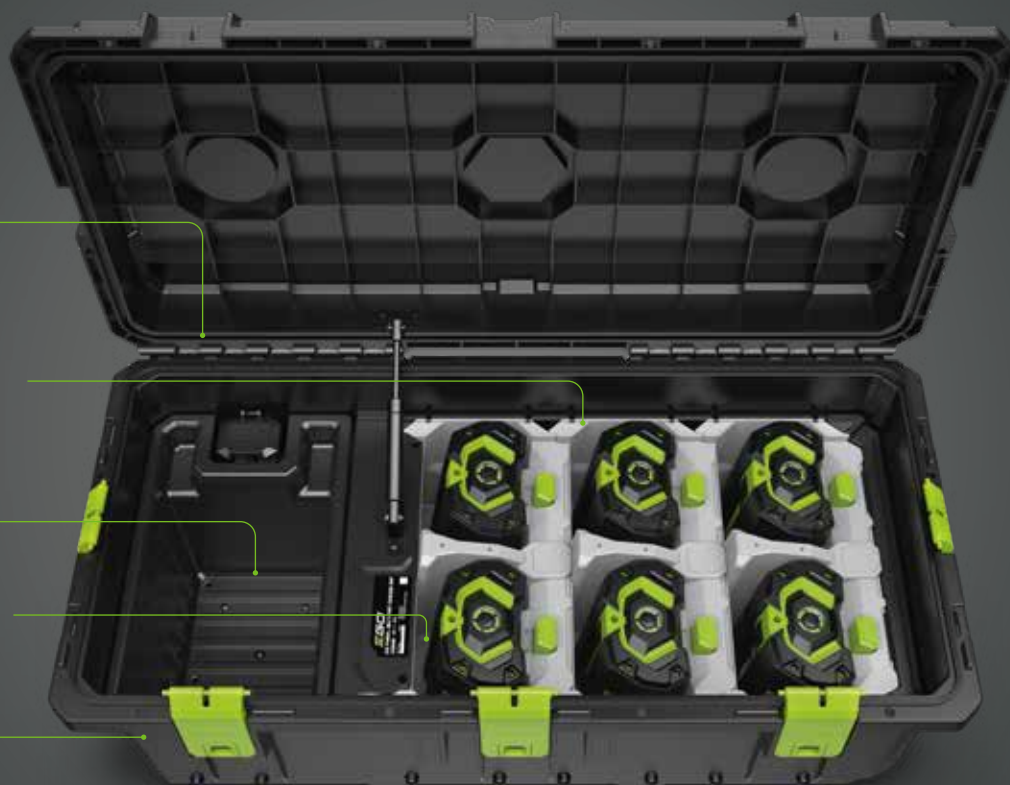

NABÍJENÍ POMOCÍ:

CHV1600E
1600W SUPERNABÍJEČKA
(WALLBOX)

ACA1000
NABÍJECÍ ADAPTÉR

nutno použít při nabíjení rychlonabíječkou