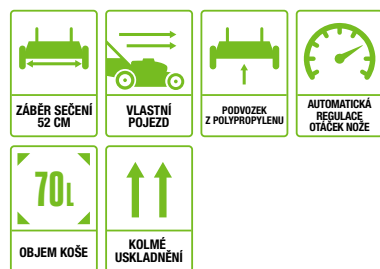

LM2130E-SP 52cm SEKAČKA S POJEZDEM

Akumulátorová travní sekačka s dvěma sekacími noži, se šíří záběru 52 cm, s pojezdem plynule proměnnou rychlostí, bezuhlíkovým motorem a 70l sběrným košem.