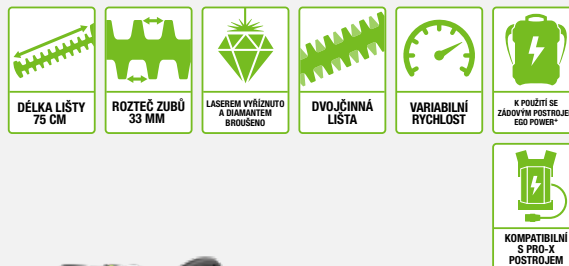

HTX6500	HTX7500
DÉLKA LIŠTY	65cm	75cm
ROZTEČ ZUBŮ	33mm	33mm
BLADE TOOTH DEPTH	20mm	20mm
PRACOVNÍ DOBA* s BAX1500 BATERIÍ	až 420 min.	až 380 min.
OVLÁDÁNÍ RYCHLOSTI	Variabilní rychlost	Variabilní rychlost
RYCHLOST BEZ ZÁTĚŽE	3200 kmitů/min.	3200 kmitů/min.
TYP LIŠTY	Oboustranná	Oboustranná
ZPŮSOB STRÍHU	Dvojitý, oboustranný	Dvojitý, oboustranný
OCHRANNÝ DORAZ	Ano	Ano
OTOČNÁ RUKOJEŤ	Ne	Ne
HMOTNOST	3.9kg	4.0kg
TYP MOTORU	Bezuhlíkový	Bezuhlíkový
HLUČNOST LpA/LwA	80 dB(A) 90.1 dB(A)	83.9 dB(A) 95.4 dB(A)
VIBRACE (M/S²)	3.2/3.9	2.9/3.5
ZÁRUKA PRO DOMÁCÍ POUŽITÍ	5 let	5 let
ZÁRUKA PRO PROFESIONÁLNÍ POUŽITÍ	3 roky	3 roky

* Pracovní doba se může lišit v závislosti na typu baterie, úrovni nabití, podmínkách provozu, stavu živého plotu a také na technice používání.