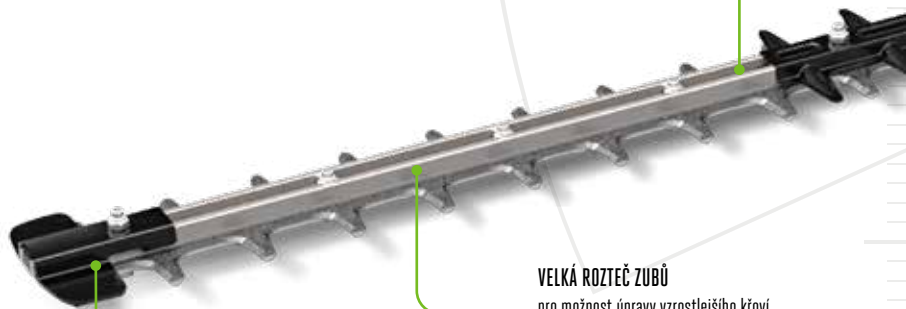

VELKÁ ROZTEČ ZUBŮ
pro možnost úpravy vzrostlejšího křoví či zastřížení silnějších větví