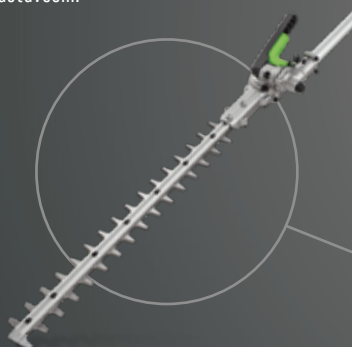

01 EGO POWER+ NŮŽKY NA ŽIVÉ PLOTY

Možnost výběru mezi dlouhým či krátkým nástavcem.