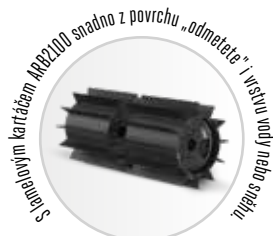

BBA2100 VÁLCOVÝ KARTÁČ

S novým válcovým kartáčem snadno odstraníte mech a vlhké listy z pevných povrchů.