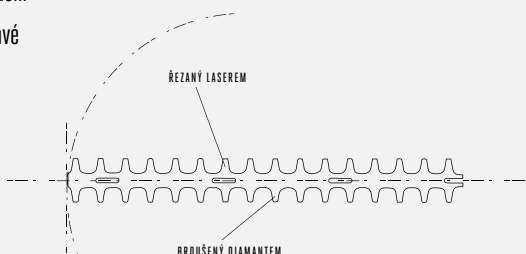

ŘEZANÝ LASEREM

BROUŠENÝ DIAMANTEM