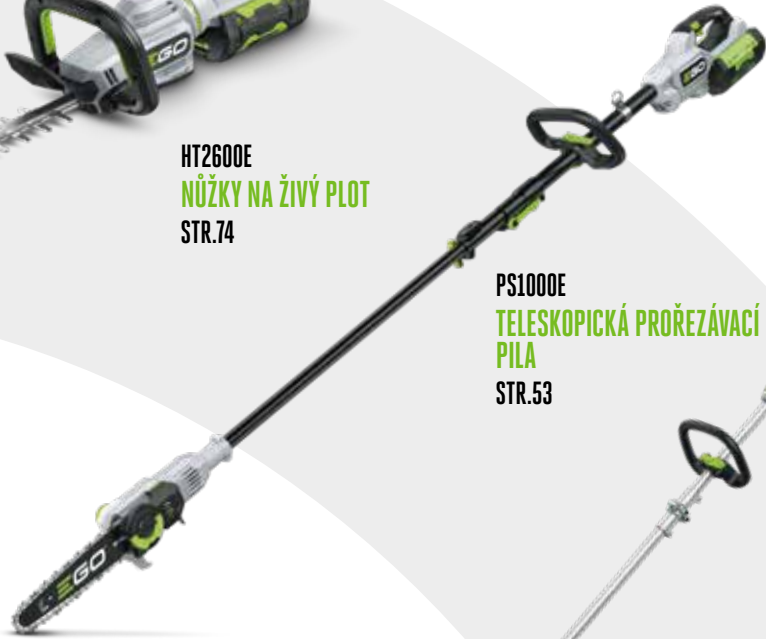

HT2600E
NŮŽKY NA ŽIVÝ PLOT
STR.74

ST1610E-T
40CM STRUNOVÝ
VYŽÍNAČ
STR.60

PS1000E
TELESKOPICKÁ PROŘEZÁVACÍ
PILA
STR.53