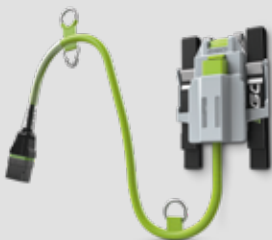

**POUŽITELNÉ S LIŠTAMI**  
Od 30cm do 40cm.

**ABH3000  
NOSIČ BATERIE**  
**BA2240T  
4.0 Ah BATERIE**

Nosič baterie s napájecím kabelem a nosným lanem v jednom je opatřen závěsem k opasku lezeckého stroje a pojistnými popruhy pro bezpečné připevnění k opasku lezeckého stroje. Nová baterie 4.0Ah, s optimálním poměrem výkonu a hmotnosti, byla navržena právě pro profesionální arboristy pro snadný pohyb v korunách stromů při stromové chirurgii.