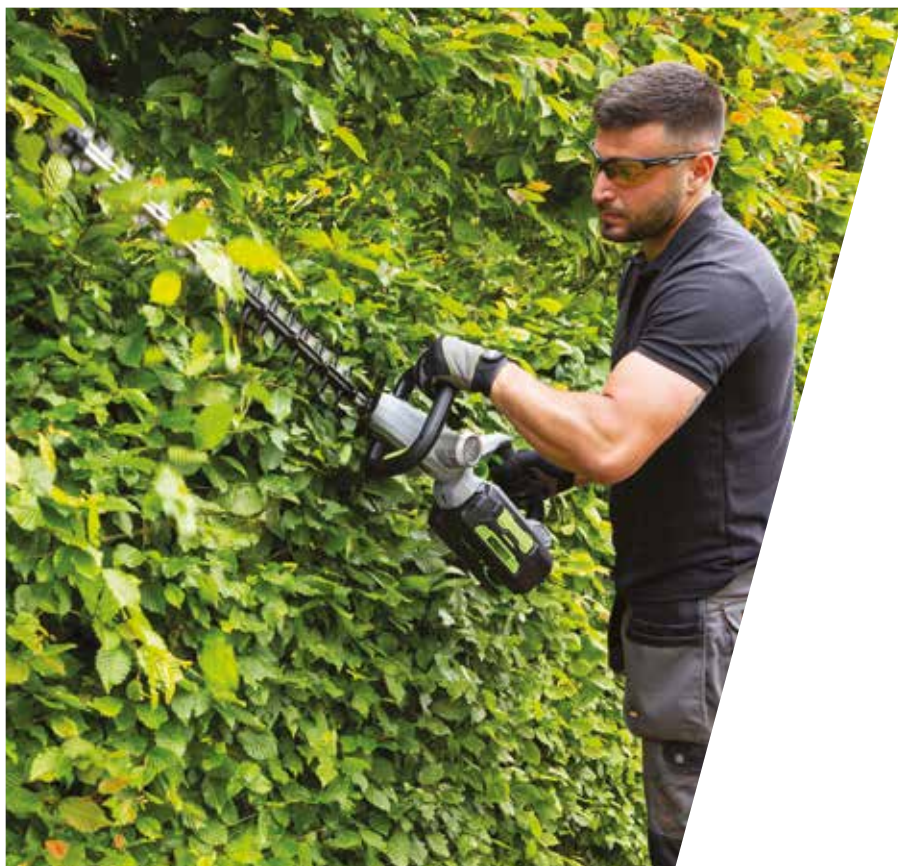

HT2000E 51CM NŮŽKY NA ŽIVÝ PLOT

Základní, jednorychlostní model s jednočinnou lištou s jednostranným ostřím délky 51 cm, rozteč zubů 25 mm pro úpravu ušších, menších až středně velkých živých plotů.

DÉLKA LIŠTY
51 CM

ROZTEČ ZUBŮ
25 MM

LASEREM VYŘÍZNUTO
A DIAMANTEM
BROUŠENO

DOSTUPNÉ
ROVNĚŽ JAKO
SADA POD
OZNAČENÍM
HT2001E.

HT2410E 61CM NŮŽKY NA ŽIVÝ PLOT

Jednorychlostní, délka lišty 61 cm, rozteč zubů 26 mm, dvojčinná lišta s jednostranným ostřím. Ideální pro úpravu menších až středně velkých živých plotů.

DÉLKA LIŠTY
61 CM

ROZTEČ ZUBŮ
26 MM

LASEREM VYŘÍZNUTO
A DIAMANTEM
BROUŠENO

DOSTUPNÉ
ROVNĚŽ JAKO
SADA POD
OZNAČENÍM
HT2411E.

NOVINKA 2023

HT2600E 66CM NŮŽKY NA ŽIVÝ PLOT

Model s ergonomickou otočnou rukojetí pro snadný a komfortní přechod z horizontálního směru stříhu do vertikálního a naopak. Odolná, diamantem broušená, dvojčinná lišta, délky 66cm, zaručuje přesný a čistý stříh.

DÉLKA LIŠTY
66 CM

ROZTEČ ZUBŮ
30 MM

LASEREM VYŘÍZNUTO
A DIAMANTEM
BROUŠENO

DOSTUPNÉ
ROVNĚŽ JAKO
SADA POD
OZNAČENÍM
HT2601E.