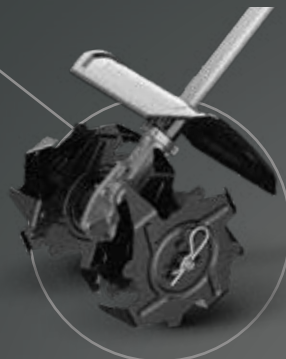

07 EGO POWER+ ROTAVÁTOR

Dokonale připraví a nakypří půdu pro sázení a podporuje tak zdravý růst rostlin.