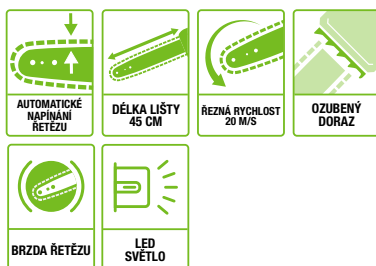

CS1800E 45cm ŘETĚZOVÁ PILA

Pro rychlé nařezání polen o Ø 45 cm (cca 17,5 palců). Vodící lišta o délce 45 cm, řezná rychlost řetězu 20,0 m/s a automatické napínání řetězu.

BCS1000 TRANSPORTNÍ VAK NA PILU

Odolný vak s praktickou přihrádkou na olej, ochranným návlekiem na vodící lištu pro bezpečný a pohodlný transport a uložení řetězových pil. Oddělené kapsy pro ukládání dalšího příslušenství.

Dostupný samostatně jako příslušenství, viz strana 112.

	CS1400E	CS1610E	CS1800E
DÉLKA VODÍCÍ LIŠTY	35cm	40cm	45cm
ŘEZNÁ RYCHLOST	13.5m/s	20m/s	20m/s
POČET ŘEZŮ*	2.5Ah až 130 řezů 4.0Ah až 220 řezů 5.0Ah až 300 řezů 6.0Ah až 330 řezů 7.5Ah až 450 řezů 10.0Ah až 600 řezů 12.0Ah až 720 řezů	2.5Ah až 130 řezů 4.0Ah až 220 řezů 5.0Ah až 300 řezů 6.0Ah až 330 řezů 7.5Ah až 450 řezů 10.0Ah až 600 řezů 12.0Ah až 720 řezů	2.5Ah až 130 řezů 4.0Ah až 220 řezů 5.0Ah až 300 řezů 6.0Ah až 330 řezů 7.5Ah až 450 řezů 10.0Ah až 600 řezů 12.0Ah až 720 řezů
TYP VODÍCÍ LIŠTY	AG1400	AG1600	AG1800
TYP ŘETĚZU	AC1400 (90PX – 3/8" x 1.1mm)	AC1600 (90PX – 3/8" x 1.1mm)	AC1800 (91PX – 3/8" x 1.3mm)
OLEJOVÁ NÁDRŽ	150ml	150ml	200ml
MAZÁNÍ ŘETĚZU	Automaticky	Automaticky	Automaticky
BRZDA ŘETĚZU	Ano	Ano	Ano
HLUČNOST LpA/LwA	86dB(A) 100dB(A)	91dB(A) 102dB(A)	93dB(A) 104dB(A)
VIBRACE (M/S²)	5.4/4.1	3.4/2.8	5.1/3.5
NAPÍNÁNÍ ŘETĚZU	Manuálně, bez náradí	Manuálně, bez náradí	Automatické
HMOTNOST BEZ BATERIE	3.8kg	4,1kg	4.5kg
TYP MOTORU	Bezuhlíkový	Bezuhlíkový	Bezuhlíkový
ZÁRUKA PRO DOMÁCÍ POUŽITÍ	5 let	5 let	5 let
ZÁRUKA PRO PROFESIONÁLNÍ POUŽITÍ	1 rok	1 rok	2 roky
DOSTUPNOST ROVNĚŽ JAKO SADA POD OZNAČENÍM	CS1401E: Obsahuje 2,5Ah baterii a standardní nabíječku	CS1614E: Obsahuje 5,0Ah baterii a rychlonabíječku	–