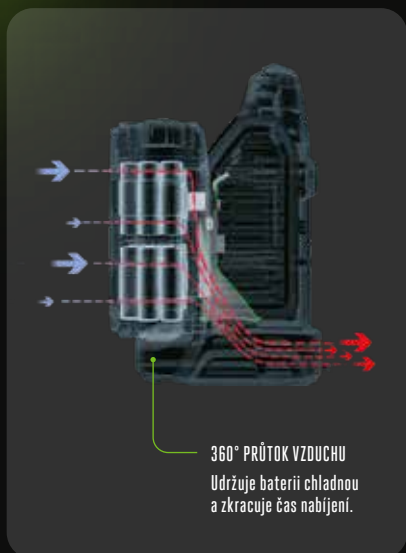

360° PRŮTOK VZDUCHU
Udrží baterii chladnou a zkracuje čas nabíjení.

UKAZATEL ÚROVNĚ NABÍTÍ BATERIE
Ukazuje zbývající hladiny energie.

ODOLNÉ OPLÁŠTĚNÍ BATERIE
Účinně ochrání jednotlivé články před poškozením i v případě pádu baterie na zem.

SYSTÉM NABÍJENÍ
Chrání proti přebíjení baterie a prodlužuje tak její životnost.

INOVATIVNÍ ARC „PORTÁLOVÁ“ KONSTRUKCE
Nižší teploty uvnitř baterie.

UNIKÁTNÍ TECHNOLOGIE CHLAZENÍ
Zabraňuje přehřátí, a tím zachovává výkon.