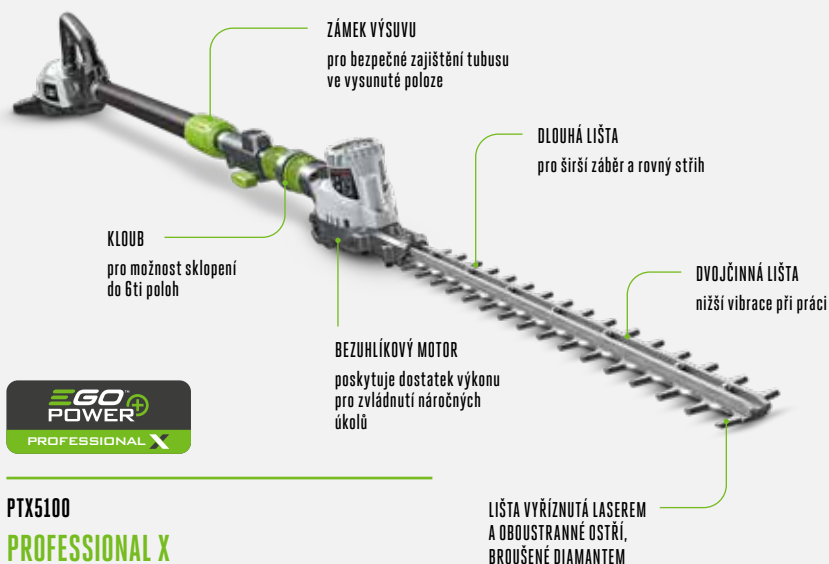

PTX5100

PROFESSIONAL X TELESKOPICKÉ NŮŽKY NA ŽIVÉ PLOTY

Tento nástavec je určen pro použití výhradně s teleskopickou pohonnou jednotkou EGO Power+ Professional-X. Bezuhlíkový motor poskytuje výkon, kroutící momenta rychlost kmitů pro snadný stříh větví až do průměru 26 mm. Možnost sklopení do 6 poloh umožňuje mnohostranné využití stroje. Laserem vyříznutá a diamantem oboustranně broušená dvojitá lišta zaručuje čistý řez a zdravý růst rostlin.