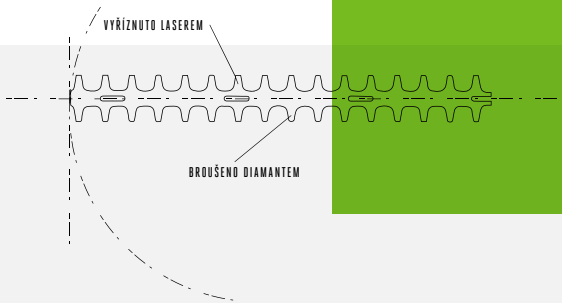

EGO POWER+
PROFESSIONAL-X
FOUKAČ