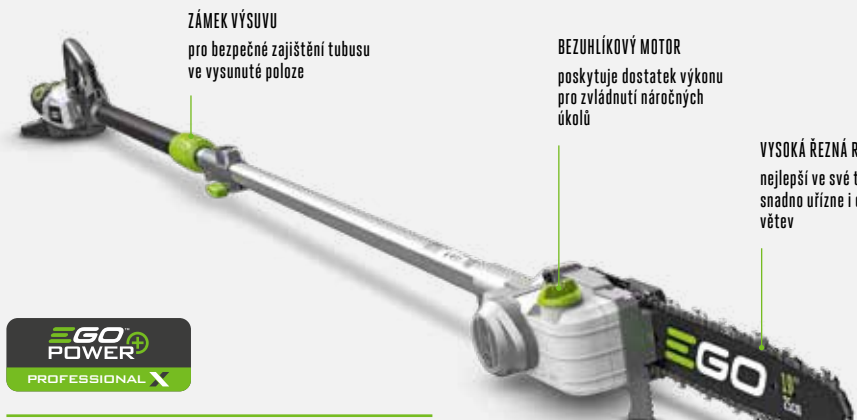

\*Teleskopický nástavec s nůžkami na živé ploty a nástavec s prořezávací pilou jsou dostupné rovněž samostatně.  
\*\*V závislosti na typu nástavce.

\*Teleskopický nástavec s nůžkami na živé ploty a nástavec s prořezávací pilou jsou dostupné rovněž samostatně.  
\*\*V závislosti na typu nástavce.

## PROFESSIONAL X TELESKOPICKÉ NŮŽKY NA ŽIVÉ PLOTY

Tento nástavec je určen pro použití výhradně s teleskopickou pohonnou jednotkou EGO Power+ Professional-X. Bezuhlíkový motor poskytuje výkon, kroutící momenta rychlost kmitů pro snadný stříh větví až do průměru 26 mm. Možnost sklopení do 6 poloh umožňuje mnohostranné využití stroje. Laserem vyříznutá a diamantem oboustranně broušená dvojitá lišta zaručuje čistý řez a zdravý růst rostlin.